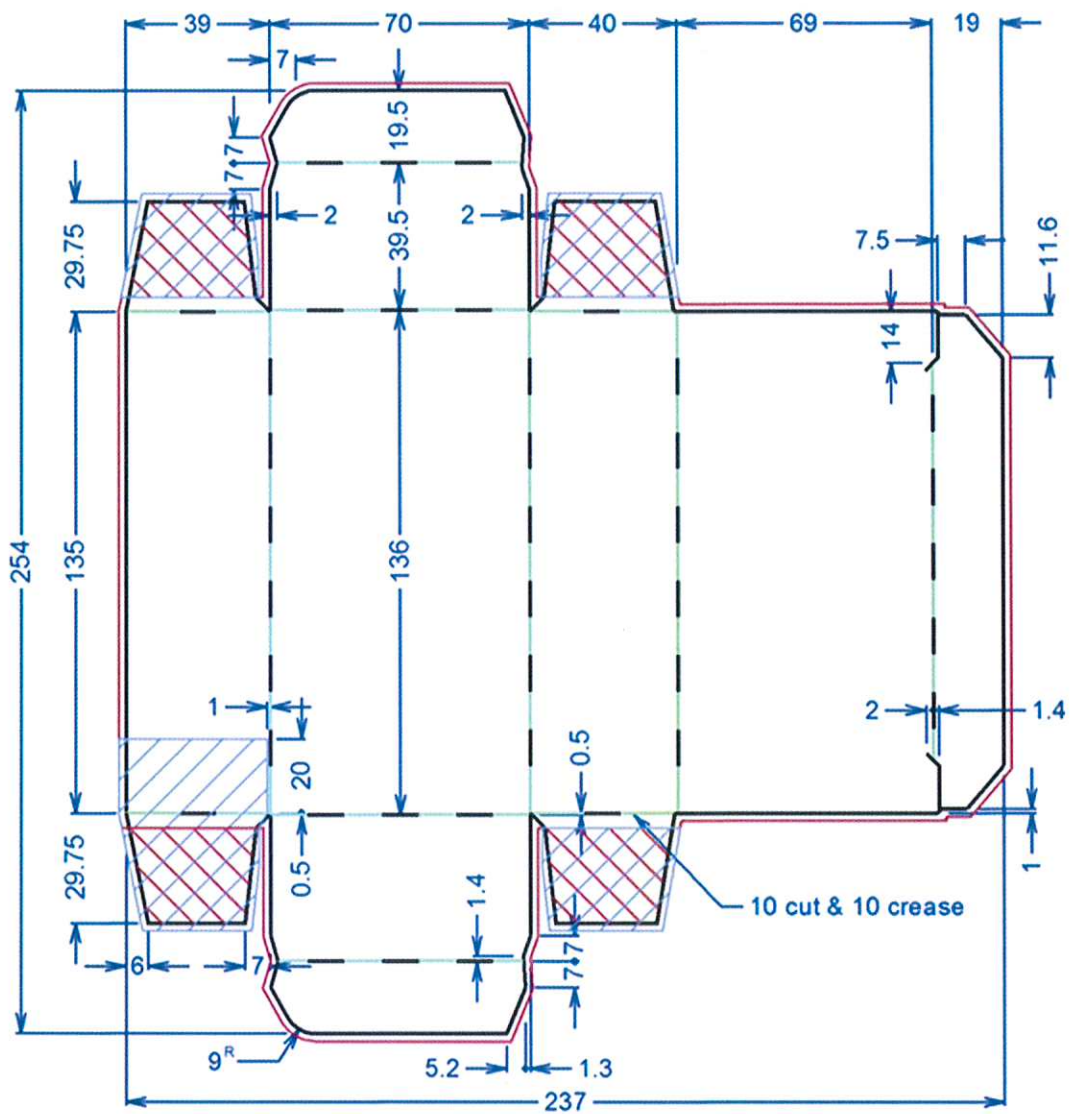

Развертка пачки П-8

Развертка пачки П-8 с выделенным местом для маркировки продукции

- - линия перфорации
- ▨ - места свободные от печати и лака
- ▧ - места свободные от лака
- Vertical Grain** - направление волокон

Развертка пачки Б-6М

Развертка пачки Б-6М с выделенным местом для маркировки продукции

-  - линия биговки
-  - места свободные от печати и лака
-  - места свободные от лака
-  - направление волокон