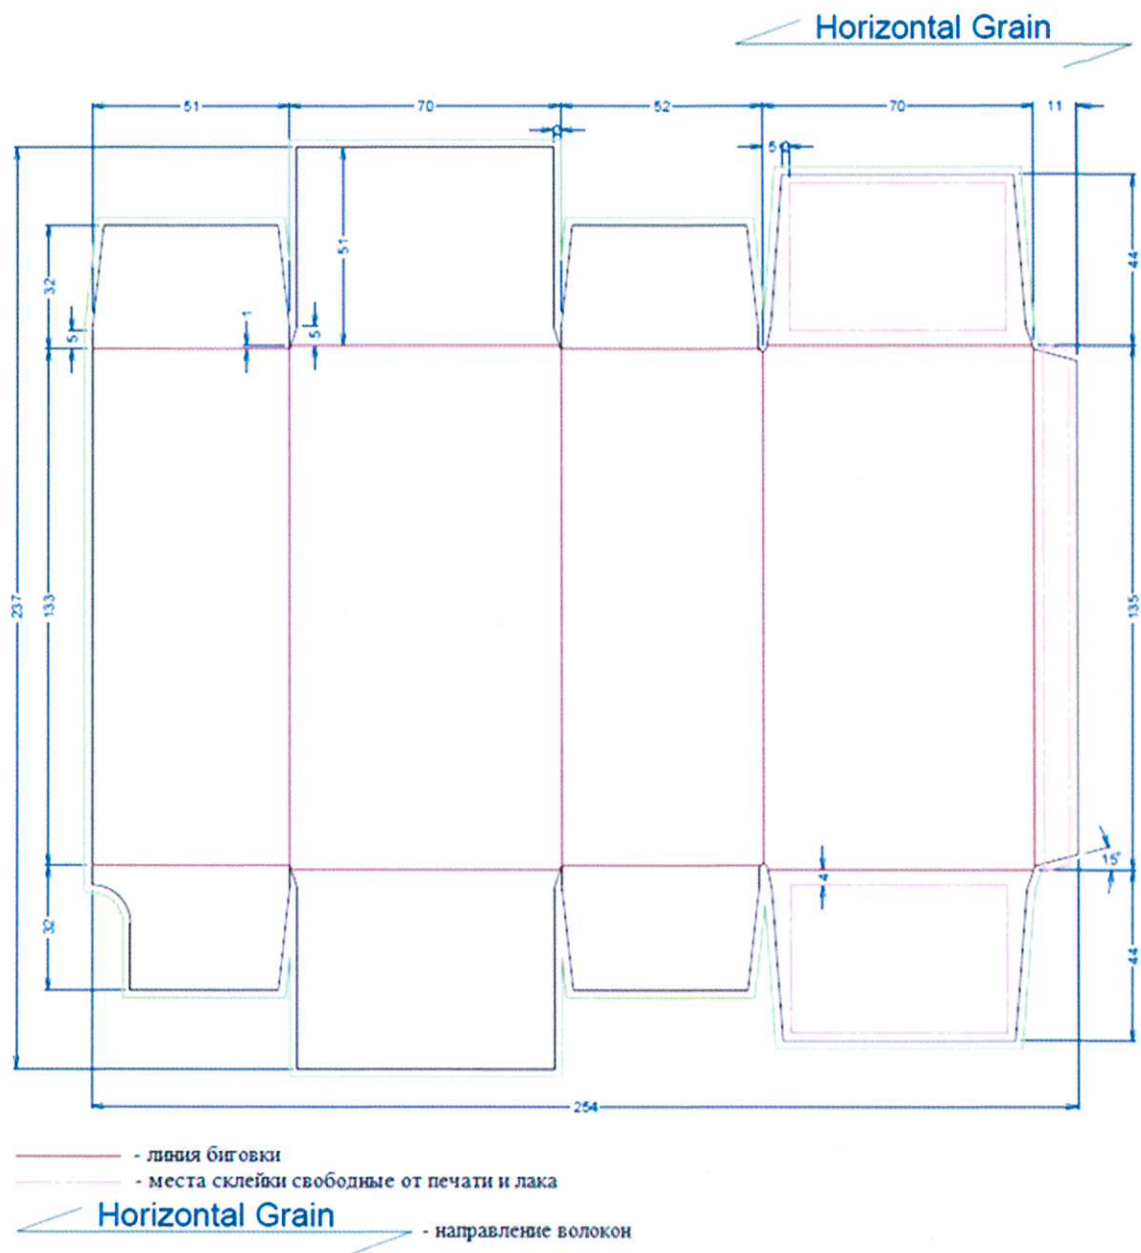

Развертка пачки П-8

Развертка пачки П-8 с выделенным местом для маркировки продукции

- - линия перфорации
- ▨ - места свободные от печати и лака
- ▧ - места свободные от лака
- Vertical Grain** - направление волокон

Развертка пачки Б-6М

Развертка пачки Б-6М с выделенным местом для маркировки продукции

-  - линия биговки
-  - места свободные от печати и лака
-  - места свободные от лака
-  - направление волокон