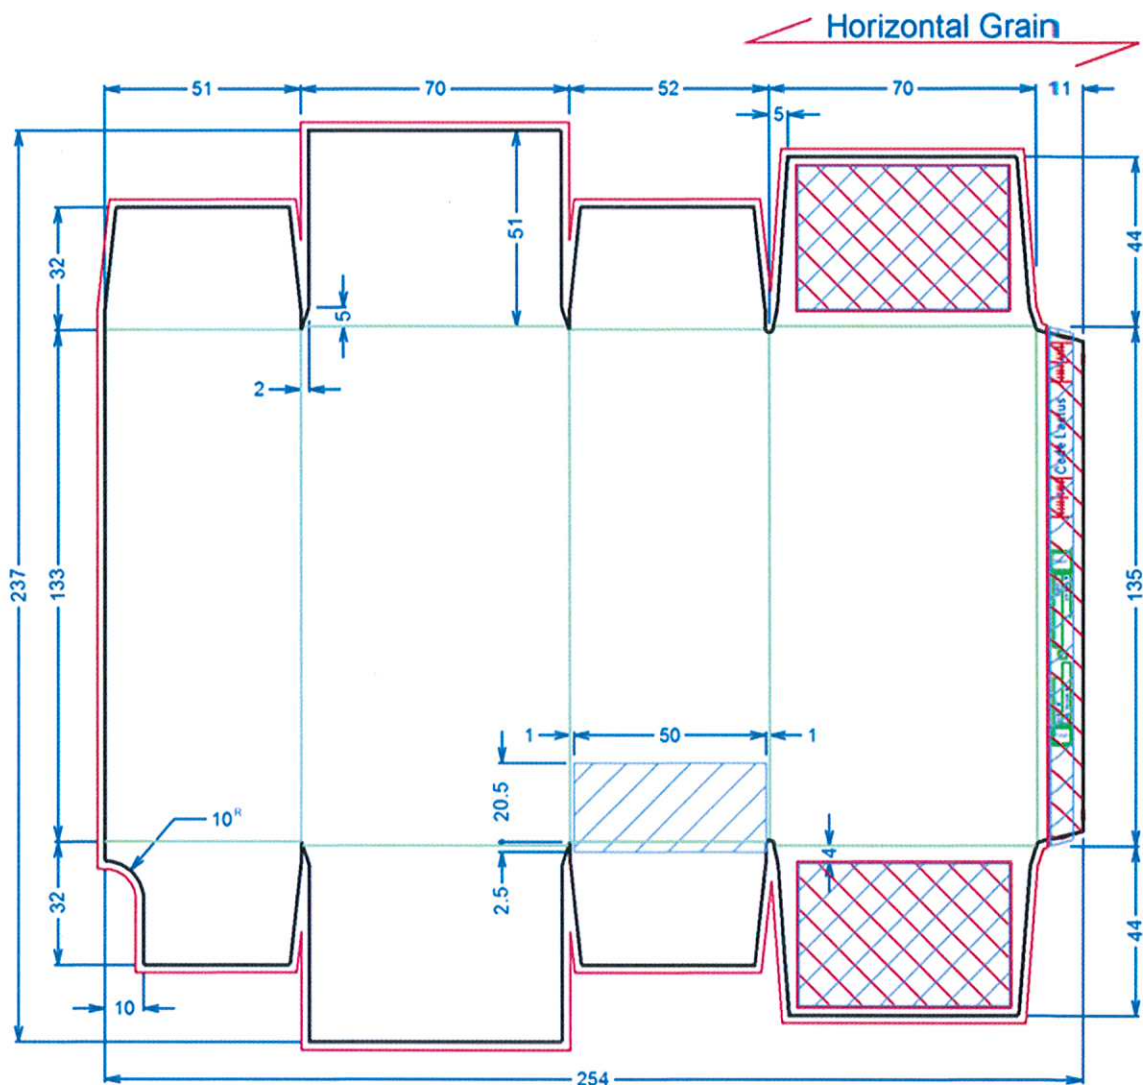

Развертка пачки П-8

Развертка пачки П-8 с выделенным местом для маркировки продукции

- - линия перфорации
- ▨ - места свободные от печати и лака
- ▧ - места свободные от лака
- Vertical Grain** - направление волокон

Развертка пачки Б-6М

Развертка пачки Б-6М с выделенным местом для маркировки продукции

-  - линия биговки
-  - места свободные от печати и лака
-  - места свободные от лака
-  - направление волокон